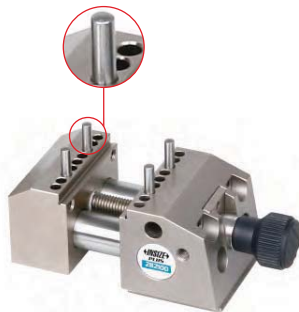

根据工件定制夹具

影像仪组合夹具  
INSIZE PLUS

ISY-273320

ISY-283300

ISY-282100

ISY-282300

(mm)

型号	名称	长度	宽度	高度
ISY-273320	支架	80	63	15

型号	名称	长度	宽度	高度
ISY-283300	90°支架	60	90	48

型号	名称	钳口张开度	钳口宽度	备注
ISY-282100	精密平行口钳	0-75	50	包含4个圆柱定位销

型号	名称	长度	头部	备注
ISY-282300	定位销	24×Ø4	带台阶	包含4个

应用